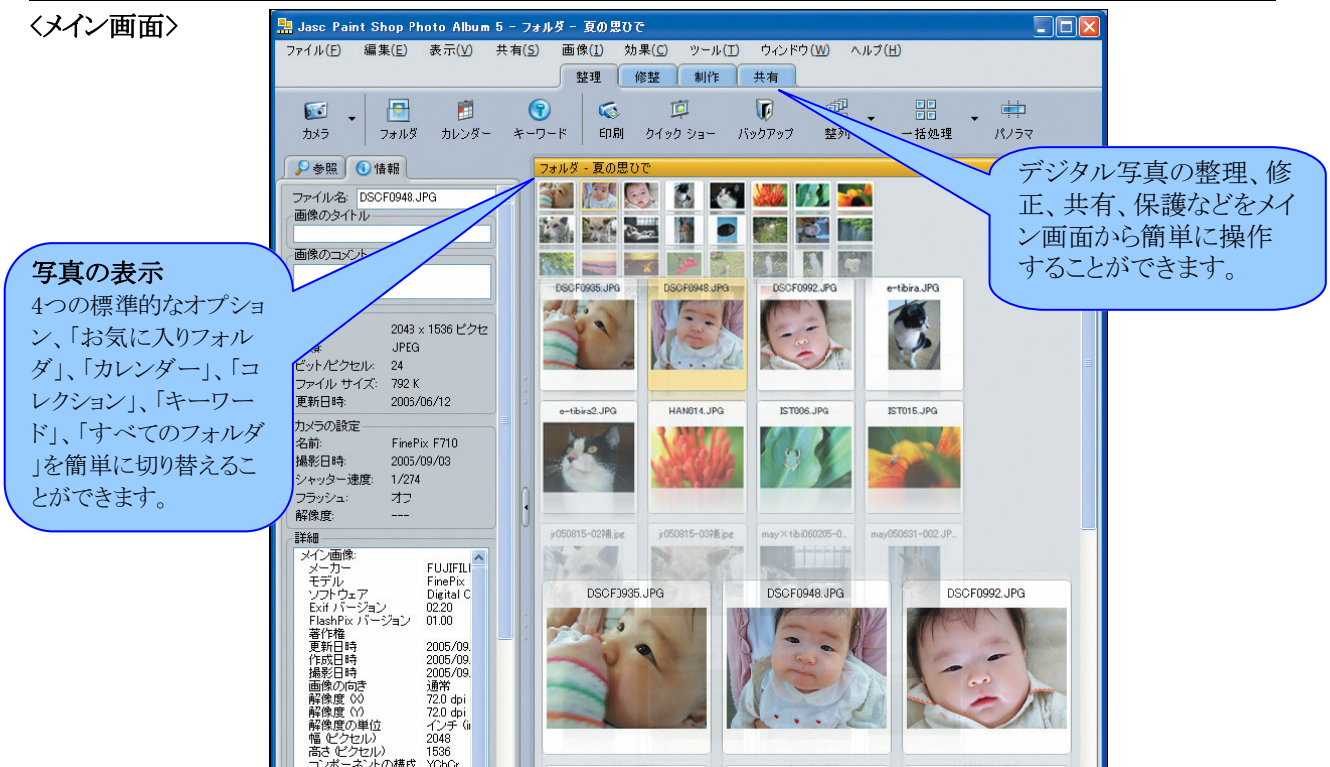

News Release
報道関係者各位

2006年7月4日
ソースネクスト株式会社

あのデジタル写真活用ソフトが 1,980 円で登場
「Corel® Paint Shop Pro™ Album パーソナル」
2006年8月4日(金)発売

ソースネクスト株式会社(本社:東京都港区、代表取締役社長:松田憲幸)は、コーレル株式会社(本社:東京都港区、代表取締役社長 下村慶一)の画像処理ソフト「Corel Paint Shop Pro Album パーソナル」(税込1,980円)を2006年8月4日(金)に発売いたします。

【製品概要】

「Corel Paint Shop Pro Album パーソナル」は、コーレルより2004年6月に発売されたグラフィックソフト「Paint Shop Photo Album 5」(税込6,090円)を改題したものです。写真の整理、修正、共有、保護などデジタル写真に対するさまざまな処理が簡単にできます。

【主な特長】

- デジタル写真を一括読み込み
- デジタル写真の整理や色調補正
- デジタル写真の共有

「Corel Paint Shop Pro Album パーソナル」の特長

＜メイン画面＞

【対応ファイル形式】

BMP、FPX、GIF、JPEG、JPEG 2000、PSP、PSPIMAGE、PCD、PSD、PNG、SGI、TGA、TIFF

■スライドショー機能

メールで送信したり、テレビやコンピュータに表示することができます。音楽を加えたり、音声を録音してスライドショーにナレーションを付けたりすることも可能です。テレビスライドショーをビデオCDに保存すれば、ほとんどのDVDプレーヤーで再生することができます。