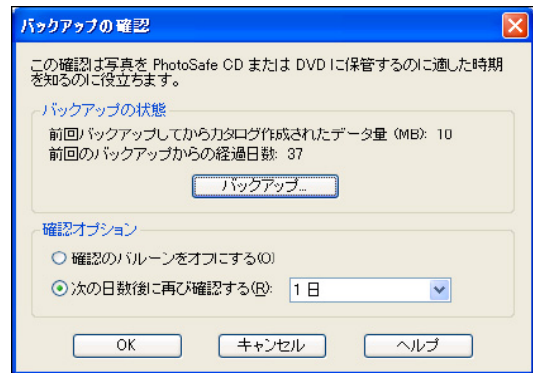

**発売概要**

- 製品名 : 「Corel Paint Shop Pro Album パーソナル」
- 価格 : 1,980円(税込)
- 発売日 : 2006年8月4日(金)
- 製品内容 : グラフィックソフト
- 開発 : Corel Corporation
- 販売 : ソースネクスト株式会社
- 製品情報 : <http://www.sourcenext.com/titles/hob/71450/>