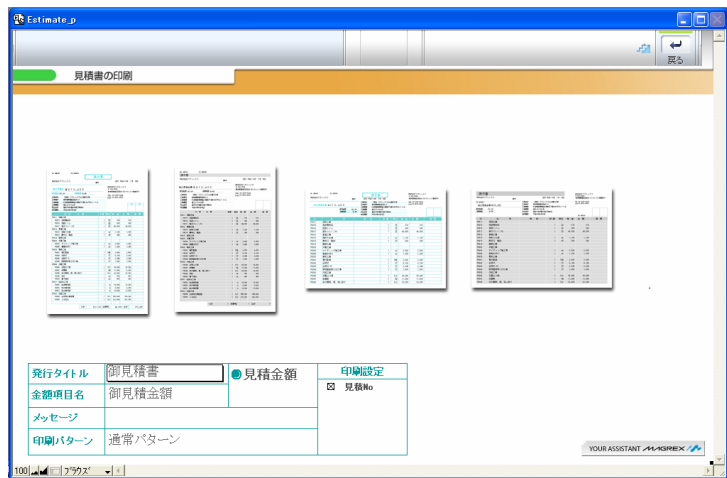

YOUR ASSISTANT MAGREX

■デザイン選択

タイトル、金額表示、メッセージを入力するだけで見積書を簡単に発行できます。見積書のデザインは、選択画面のイメージをクリックするだけで、印刷可能です。

■出力

ボタン1つで簡単に印刷できます。

<デザイン選択・発行画面>

発売概要

- 製品内容 : 「見積上々 START」
- 製品内容 : 見積ソフト
- 開発 : マグレックス株式会社
- 販売 : ソースネクスト株式会社
- 製品情報 : <http://www.sourcenext.com/titles/use/70070/>