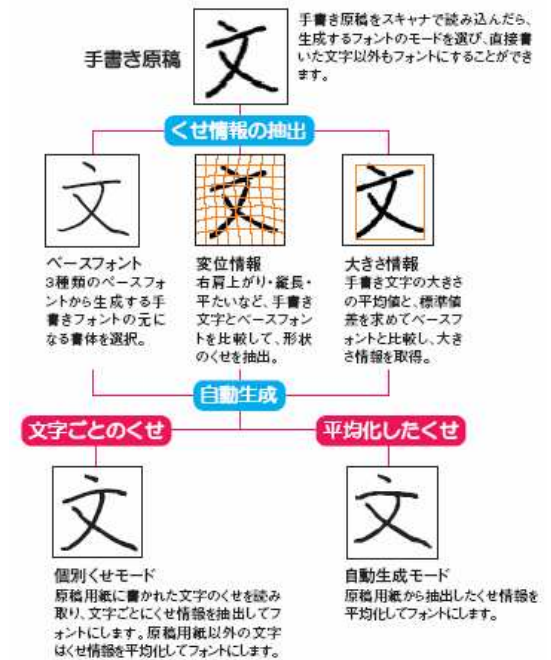

ベースフォント

- AR ペン楷書体 L
- NSK 白洲ペン楷書体
- セイビ細楷書体

作成フォント例

フォントに名前がつけられる

作成フォントには自分で好きな名前をつけられます。自分がつけたフォント名を、ワープロソフトなどさまざまなアプリケーションで選ぶだけで、簡単に自分で作った手書き風フォントを活用できます。

個別くせモード・自動生成モードの仕組み

使用例

ネームラベル