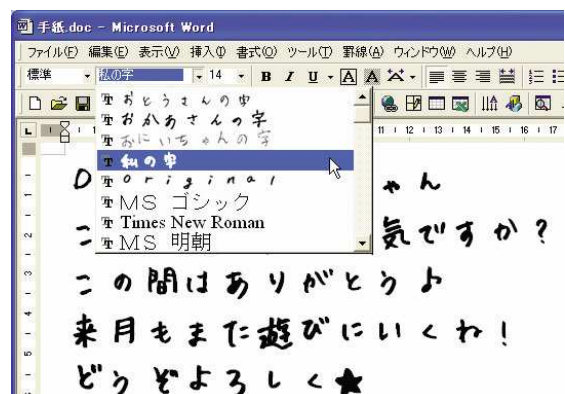

【「まるで手書き」とは】

操作画面に従って、手書き文字を登録して自分のフォントが作成できるソフトです。200 文字の手書き原稿を書いて、スキャナで読み込ませた後、作成モードとベースフォントを指定してフォント作成。手書き直接モード、個別くせモード、自動生成モードの 3 種類 of フォント生成モードを選ぶことができます。

「まるで手書き」の特長

「まるで手書き」の操作方法

STEP1

原稿に 200 文字書く

TOP 画面

STEP2

スキャナで取り込んで解析&フォント生成

STEP3

手書き風オリジナルフォントのでき上がり

選べる3種類のモード

手書き原稿をスキャナで読み込んだら、生成するフォントのモードを選ぶことができます。

手書き直接モード