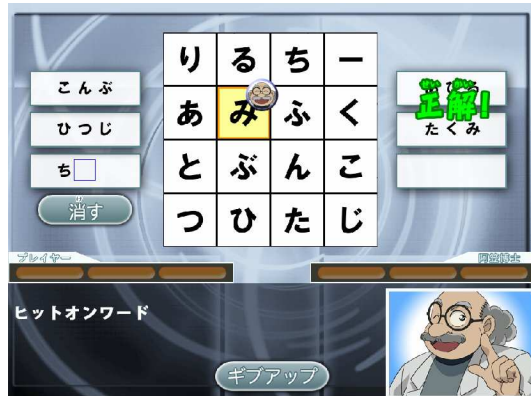

【IQとは】

「IQ」とは、知能指数(Intelligence Quotient)、つまり「知能」の発達速度を示す指数。「知識」は実際に使うことができはじめて、物事を筋道立てて理解し、処理できる「知能」となります。

「名探偵コナン IQ」のインターフェイス画面

「名探偵コナン IQ」の特長

【頭の体操をするゲーム】

対戦ゲーム

6人のキャラクターとゲームで対戦しながら、「理解力」「記憶力」「論理的思考力」「発想力」「判断力」の能力を測ります。対戦相手によって難易度が変わり、隠しキャラも出現します。

対戦相手選択画面

対戦ゲーム vs コナン

基礎レッスン

「対戦ゲーム」をしていて苦手な分野がある、あるいは、この分野を重点的に練習したい、という場合には、この「基礎レッスン」で個別練習。何度も繰り返し練習することで頭の体操になります。

問題選択画面

阿笠博士と練習

IQ を駆使して推理ファイルを解決する

次々と巻き起こる事件。IQ を駆使して3つの推理ファイルに挑戦します。暗号を解読して事件を未然に防ぐ「暗号解読」ファイル、証拠を見つけ出す「観察力」ファイル、ひとつひとつの条件を組み立てて真実を導き出す「推理力」ファイルといった、総合力が必要となる応用問題が用意されています。

「隠されたメッセージを見破れ！」

「証拠はどこや！」

【IQ を診断するテスト】

IQ テスト

ゲームで実力をつけたら、今度は実際にIQ診断。学年に合わせたIQテストが各学年3回分ずつ収録されており、「理解力」「記憶力」「発想力」「論理的思考力」「判断力」の5つの力を診断します。大人用IQテストも付いているので、親子で一緒にIQ診断ができます(大人用IQテストは1回分です)。結果は、わかりやすいレーダーチャート付きの子供用と、詳細が表示される大人用があります。