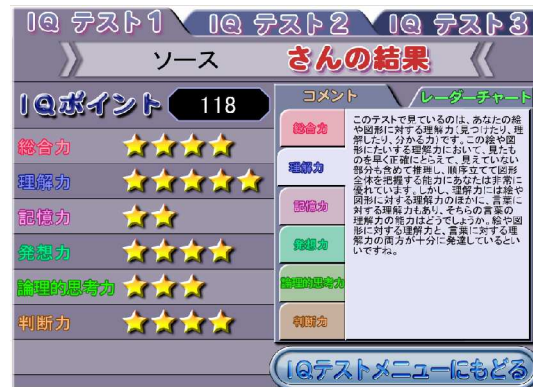

診断結果画面(お子様用)

© Goshō Aoyama/SHOGAKUKAN・YTV・TMS 1996

「名探偵コナン IQ」の発売概要

製品名	: 「名探偵コナンIQ (説明扉付きスリムパッケージ版)」
価格	: 1,980円(税込)
発売日	: 2005年3月18日(金)
製品内容	: IQ診断ソフト
企画・開発・販売	: ソースネクスト株式会社
IQ テスト問題・評価・制作	: 株式会社現代教育新聞社
コピーライト	: Copyright(C) SOURCENEXT CORPORATION
	: © Goshō Aoyama/SHOGAKUKAN・YTV・TMS 1996
製品情報	: http://www.sourcenext.com/products/conan_iq/

「名探偵コナン IQ」の動作環境

メーカーサポートの DOS/V 機
Windows XP/2000 Professional/Me/98/98SE
推奨動作環境
各 OS の推奨する動作環境に準じます
インストールに必要な条件
ハードディスクの空き容量: 200MB 以上
CD-ROM を読み込める環境
モニタ: 1024 × 768 以上の解像度

お客様お問合せ先

ソースネクスト・カスタマーセンター
Tel: 03-5350-4844 URL: <http://www.sourcenext.com>
本製品はwebサポート対象製品です。
URL: <http://www.sourcenext.com/support/>