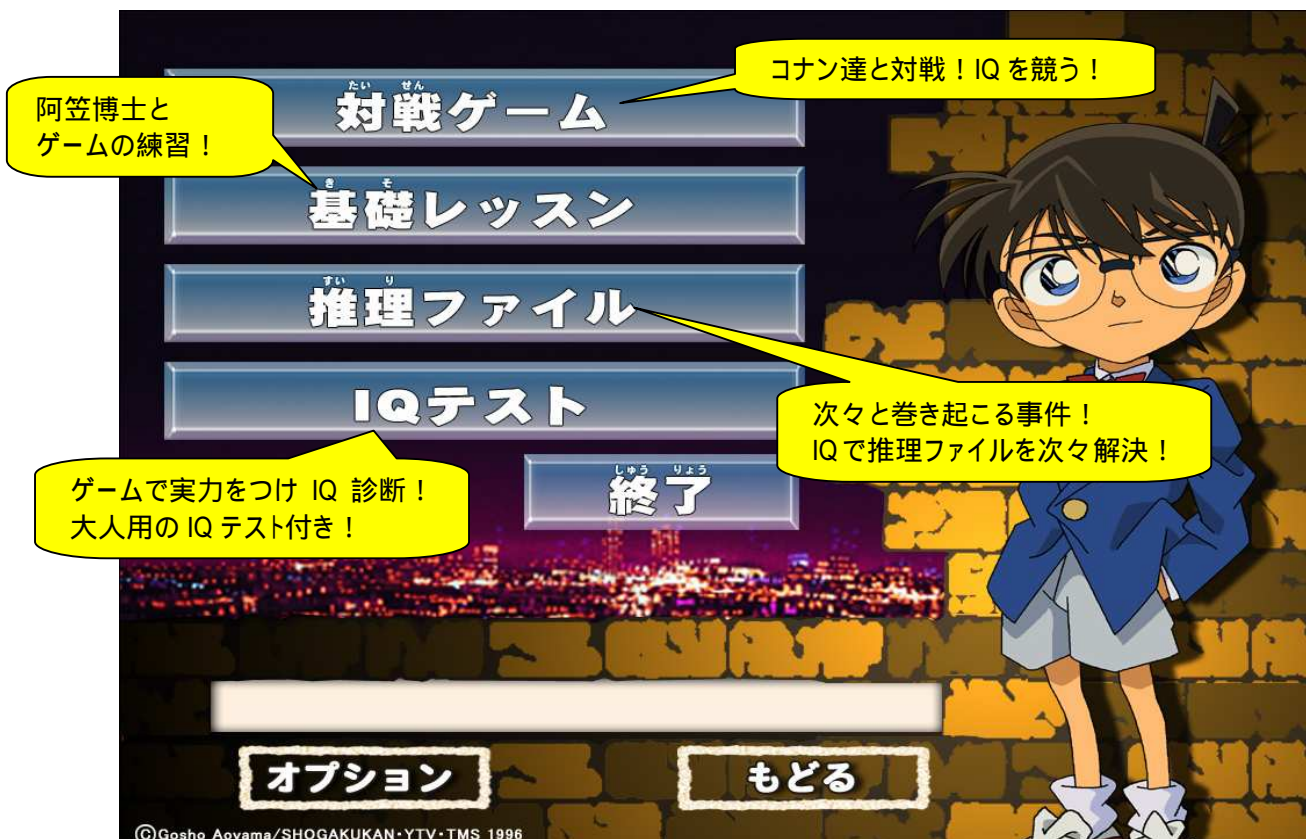

コナンと一緒にIQ診断、大人もできるIQテスト付き 「名探偵コナン IQTM」

2005年3月18日(金)発売

ソースネクスト株式会社(本社:東京都港区六本木 6-10-1 六本木ヒルズ森タワー15F 代表取締役社長:松田憲幸)は、コナンと一緒に親子で楽しくIQ診断ができる「名探偵コナン IQ」(税込価格 1,980 円)を2005年3月18日(金)に発売します。

【製品概要】

「名探偵コナン IQ」は、子供達に大人気のキャラクター「名探偵コナン」と一緒に、楽しくIQが診断できるソフトです。対戦ゲームや推理問題で頭の体操をした後、IQテストに挑戦、実際にIQを診断します。大人用のIQテストも付いているので、お子様の診断結果を見ながら、ご自分のIQも診断できます。

【IQとは】

「IQ」とは、知能指数(Intelligence Quotient)、つまり「知能」の発達速度を示す指数。「知識」は実際に使うことができはじめて、物事を筋道立てて理解し、処理できる「知能」となります。

「名探偵コナン IQ」のインターフェイス画面

「名探偵コナン IQ」の特長

【頭の体操をするゲーム】

対戦ゲーム

6人のキャラクターとゲームで対戦しながら、「理解力」「記憶力」「論理的思考力」「発想力」「判断力」の能力を測ります。対戦相手によって難易度が変わり、隠しキャラも出現します。

対戦相手選択画面

対戦ゲーム vs コナン

基礎レッスン

「対戦ゲーム」をしていて苦手な分野がある、あるいは、この分野を重点的に練習したい、という場合には、この「基礎レッスン」で個別練習。何度も繰り返し練習することで頭の体操になります。

問題選択画面

阿笠博士と練習

IQ を駆使して推理ファイルを解決する

次々と巻き起こる事件。IQ を駆使して3つの推理ファイルに挑戦します。暗号を解読して事件を未然に防ぐ「暗号解読」ファイル、証拠を見つけ出す「観察力」ファイル、ひとつひとつの条件を組み立てて真実を導き出す「推理力」ファイルといった、総合力が必要となる応用問題が用意されています。

「隠されたメッセージを見破れ！」

「証拠はどこや！」

【IQ を診断するテスト】

IQ テスト

ゲームで実力をつけたら、今度は実際にIQ診断。学年に合わせたIQテストが各学年3回分ずつ収録されており、「理解力」「記憶力」「発想力」「論理的思考力」「判断力」の5つの力を診断します。大人用IQテストも付いているので、親子で一緒にIQ診断ができます(大人用IQテストは1回分です)。結果は、わかりやすいレーダーチャート付きの子供用と、詳細が表示される大人用があります。