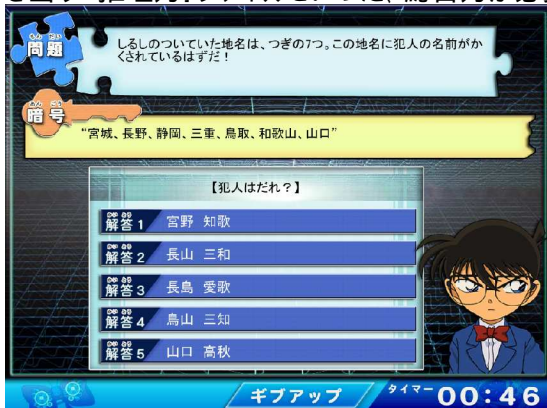

対戦相手選択画面

対戦ゲーム vs コナン

基礎レッスン

「対戦ゲーム」をしていて苦手な分野がある、あるいは、この分野を重点的に練習したい、という場合には、この「基礎レッスン」で個別練習。何度も繰り返し練習することで頭の体操になります。

問題選択画面

阿笠博士と練習

IQ を駆使して推理ファイルを解決する

次々と巻き起こる事件。IQ を駆使して3つの推理ファイルに挑戦します。暗号を解読して事件を未然に防ぐ「暗号解読」ファイル、証拠を見つけ出す「観察力」ファイル、ひとつひとつの条件を組み立てて真実を導き出す「推理力」ファイルといった、総合力が必要となる応用問題が用意されています。

「隠されたメッセージを見破れ！」

「証拠はどこや！」

【IQ を診断するテスト】

IQ テスト

ゲームで実力をつけたら、今度は実際にIQ診断。学年に合わせたIQテストが各学年3回分ずつ収録されており、「理解力」「記憶力」「発想力」「論理的思考力」「判断力」の5つの力を診断します。大人用IQテストも付いているので、親子で一緒にIQ診断ができます(大人用IQテストは1回分です)。結果は、わかりやすいレーダーチャート付きの子供用と、詳細が表示される大人用があります。