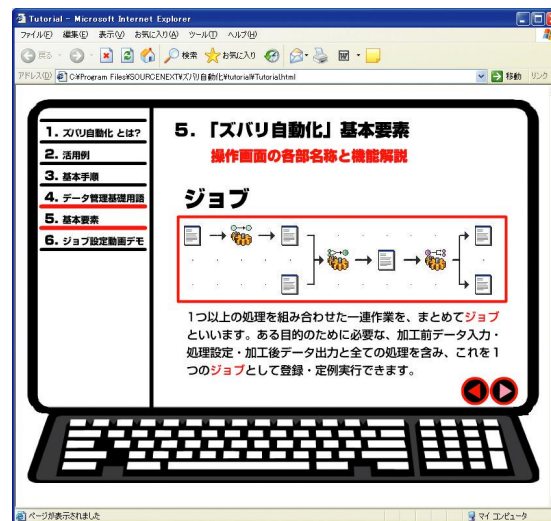

「ズバリ自動化 Waha! Transformer Personal」の特長

■ 7つのデータ処理機能

7つの処理ツール(ビューフィルタ)を利用して、目的に合わせたデータ処理の設定・登録が可能です。

●標準フィルタ(ノーマル)

1つのファイル内データの一括変換や加工に使います。

例)・特定の条件に合ったデータの抽出

- ・関数でデータ加工(半角⇄全角、計算式追加、日付操作など)
- ・データの並べ替え

●参照フィルタ(ルックアップ)

あるファイルの値が別のファイルの値と一致するかを確かめます。

●統合フィルタ(マージ)

同じカラム構成の複数のファイルを1つのファイルにします。

●分割フィルタ(デバインド)

1つのファイル内データを条件に合わせて複数ファイルに振り分けます。

●縦展開フィルタ(レイアウト)

横(行)方向に並ぶ項目を、縦(列)方向に並べ替えます。

●結合フィルタ(ジョイン)

複数のファイルを共有カラムで照合して1つのファイルにします。

●集計フィルタ(グループ)

1つのファイル内データを分類し、合計値や平均値を計算します。

■ はじめてでもよくわかる解説ムービー付き

実際の画面上で、デモンストレーションを行ないながら解説する、チュートリアルが付いているため、それぞれの用途に応じた、データ処理の設定方法がわかります。また、データ管理に必要な基本手順や基礎用語も解説しているので、データ管理を行なう際の疑問点を解消することができます。

【解説ムービー見本画像】

「ズバリ自動化」の発売概要

- 製品名 : 「ズバリ自動化 Waha! Transformer Personal」
- 価格 : 1,980 円(税込)
- サービス開始 : 2005 年 1 月 28 日(金)
- URL : <http://www.sourcenext.com/products/auto/>
- 必要環境 : メーカーサポートのDOS/V機
  Windows XP/ 2000 Professionalが動作する環境
- 【読み込み対応DBMS】
  Excel (CSV)、Oracle、SQLServer、Red Brick、DB2、Dr.SumEA、Access (MDB)、その他 ODBC対応DBMS
- 【書き出し対応フォーマット】
  Excel (CSV)、Access (MDB)