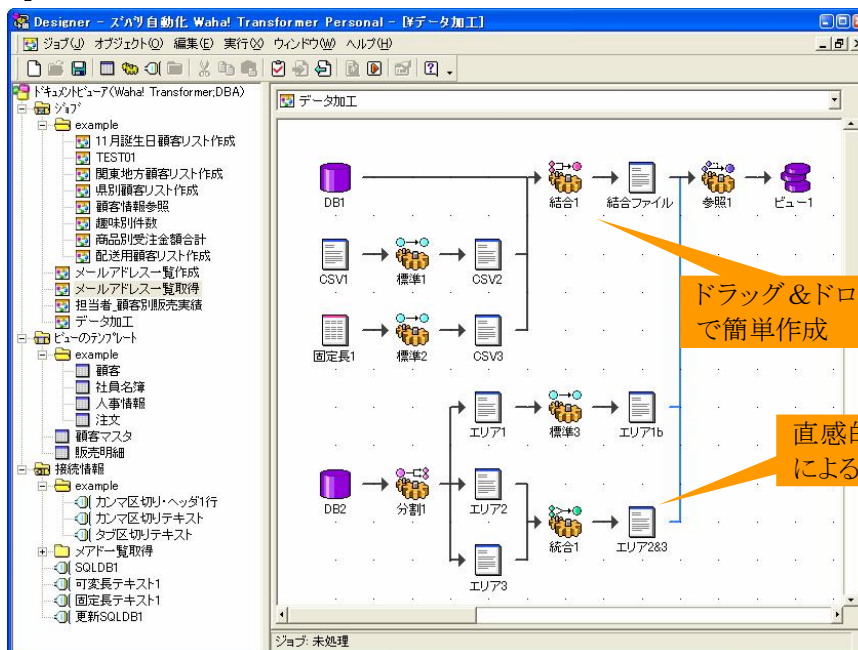

※ この製品は1年間の有効期限を持つ製品です。2年目以降は新規購入(税込 1,980 円)が必要となります。

【データ処理・加工の考え方】

「ズバリ自動化 Waha! Transformer Personal」で行なえる最小単位のデータ処理・加工の流れを示しています。このデータ加工処理の流れを複数組み合わせることで、複雑なデータ処理・加工も簡単にこなします。

＜データ加工の基本手順＞

1. 加工前のデータを入力
2. データの加工処理を設定
3. 加工後のデータを出力

「ズバリ自動化 Waha! Transformer Personal」のインターフェイス

【データ加工画面】

「ズバリ自動化 Waha! Transformer Personal」の特長

■ 7つのデータ処理機能

7つの処理ツール(ビューフィルタ)を利用して、目的に合わせたデータ処理の設定・登録が可能です。

●標準フィルタ(ノーマル)

1つのファイル内データの一括変換や加工に使います。

例)・特定の条件に合ったデータの抽出

- ・関数でデータ加工(半角⇄全角、計算式追加、日付操作など)
- ・データの並べ替え

●参照フィルタ(ルックアップ)

あるファイルの値が別のファイルの値と一致するかを確かめます。

●統合フィルタ(マージ)

同じカラム構成の複数のファイルを1つのファイルにします。

●分割フィルタ(デバインド)

1つのファイル内データを条件に合わせて複数ファイルに振り分けます。

●縦展開フィルタ(レイアウト)

横(行)方向に並ぶ項目を、縦(列)方向に並べ替えます。

●結合フィルタ(ジョイン)

複数のファイルを共有カラムで照合して1つのファイルにします。

●集計フィルタ(グループ)

1つのファイル内データを分類し、合計値や平均値を計算します。

■ はじめてでもよくわかる解説ムービー付き

実際の画面上で、デモンストレーションを行ないながら解説する、チュートリアルが付いているため、それぞれの用途に応じた、データ処理の設定方法がわかります。また、データ管理に必要な基本手順や基礎用語も解説しているので、データ管理を行なう際の疑問点を解消することができます。